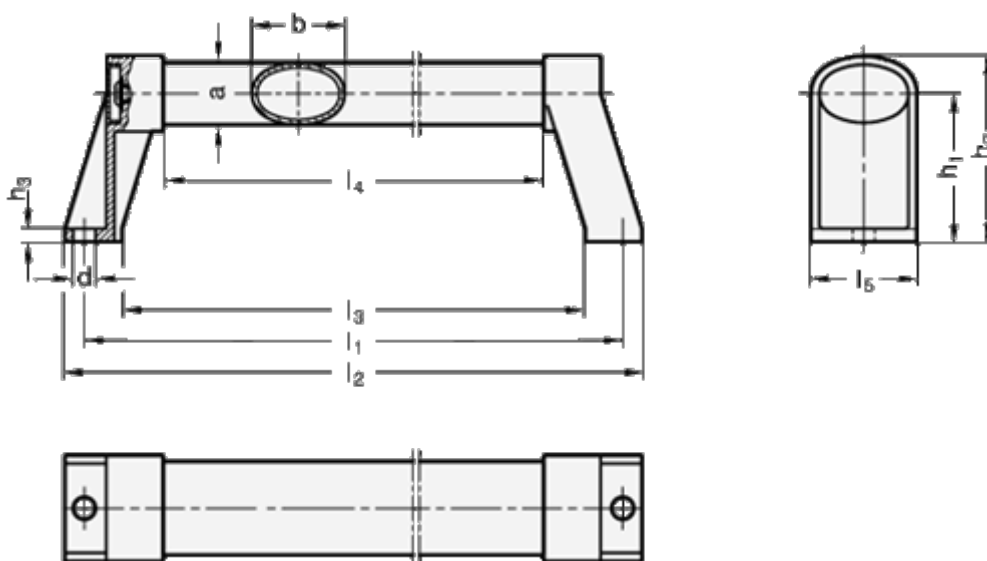

Varenummer: 20334136250SW  
Beskrivelse: E+G Ovalt håndtag i aluminium  
GN 334.1-36-250-SW

## Mål

a = 24	l3 = 221
b = 36	l4 = 189
d = 8.5	l5 = 41
h1 = 57	
h2 = 72	
h3 = 5	
l1 = 250	
l2 = 265	